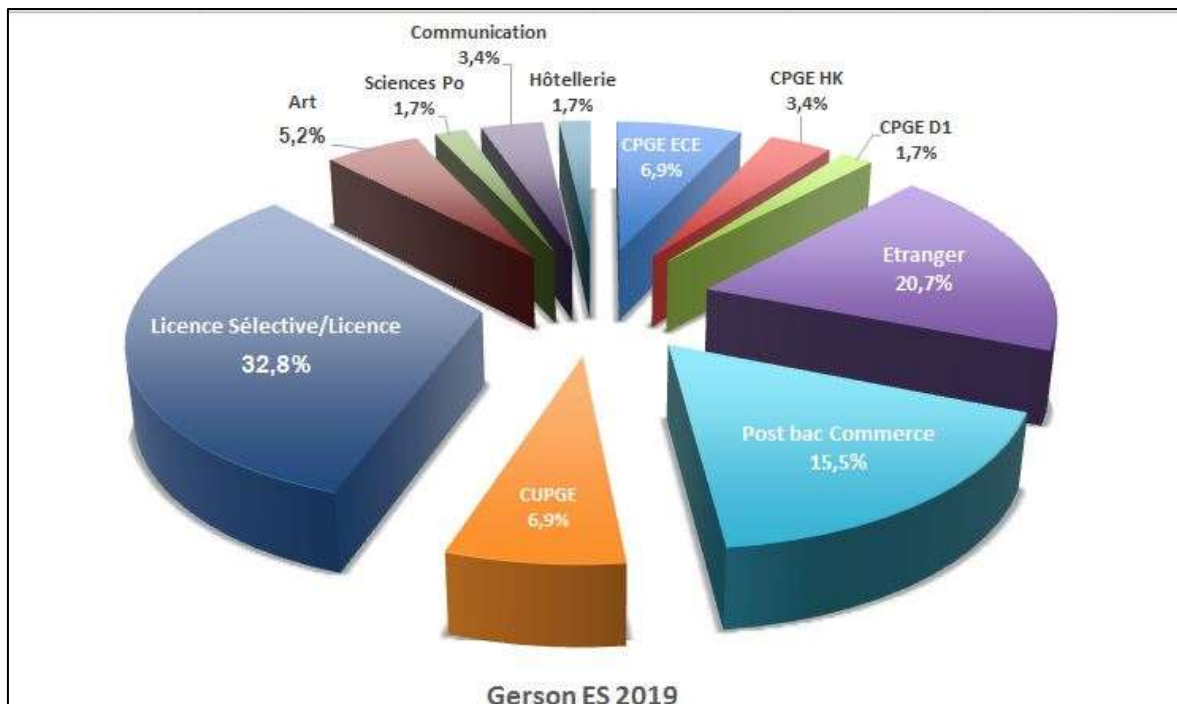

Orientations Post bac par établissements – ES 2019

Classe préparatoire ECE : Notre Dame du Grandchamp – Sainte Croix de Neuilly – Saint Jean de Douai (2)

Classe préparatoire Hypokhâgne : ENC Blomet – Victor Duruy

Classe préparatoire ENS-D1 : Sainte Croix de Neuilly

Sciences politiques : Sciences Po Paris – Campus de Reims

Etranger : **ESADE** Barcelone (2) - **IE Madrid** – **Kings College London** : Business & Management – **Kings College London** : European Politics - **UCL** : Business Management - **Bath** : International Management with Spanish - **Exeter** : Business & Management - **Warwick** : International Management with a year abroad - **Warwick** : Business & Management (2) - **Royal Holloway** : Management with International Business

Ecoles Post Bac Commerce – IESEG (4) – ESSCA (2) – EM Normandie – BBA ESSEC – EBP Bordeaux

Cycle Universitaire Préparatoire aux Grandes Ecoles – CUPGE Gestion Université Catholique de Lille (3)

Licences sélectives/Licences : Collège de Droit Sorbonne – Double licence Droit Français/Droit Espagnol Assas – Licence Droit Français/Droit du Common Law Nanterre (Parcours Essex) – Licence Droit multilingue Faculté Libre de Droit Campus Lille, Licence Droit multilingue Faculté Libre de Droit Campus Issy les Moulineaux

Licence Economie-Gestion /Langue et société du monde anglophone Nanterre –

Licence Humanités/Droit/Economie gestion Nanterre – Double licence Histoire/Sciences Politiques Institut Catholique de Paris – Licence Information Communication Université Catholique de l'Ouest

Licence Droit Assas (2) – Licence Droit Nanterre (2) – Licence Economie-Gestion Assas (2) – Licence Psychologie Descartes – Licence Psychologie Université Catholique de Lille (2)- Licence STAPS Descartes Licence LLCER Anglais/mineure didactique du Français Langue Etrangère Sorbonne Nouvelle – Licence Cinéma Audiovisuel mineure arts et médias Sorbonne nouvelle

Art/Communication : Prépa Art Penninghen - IIM - 3IS - ISCOM (2)

Hôtellerie : Paul Bocuse Lyon